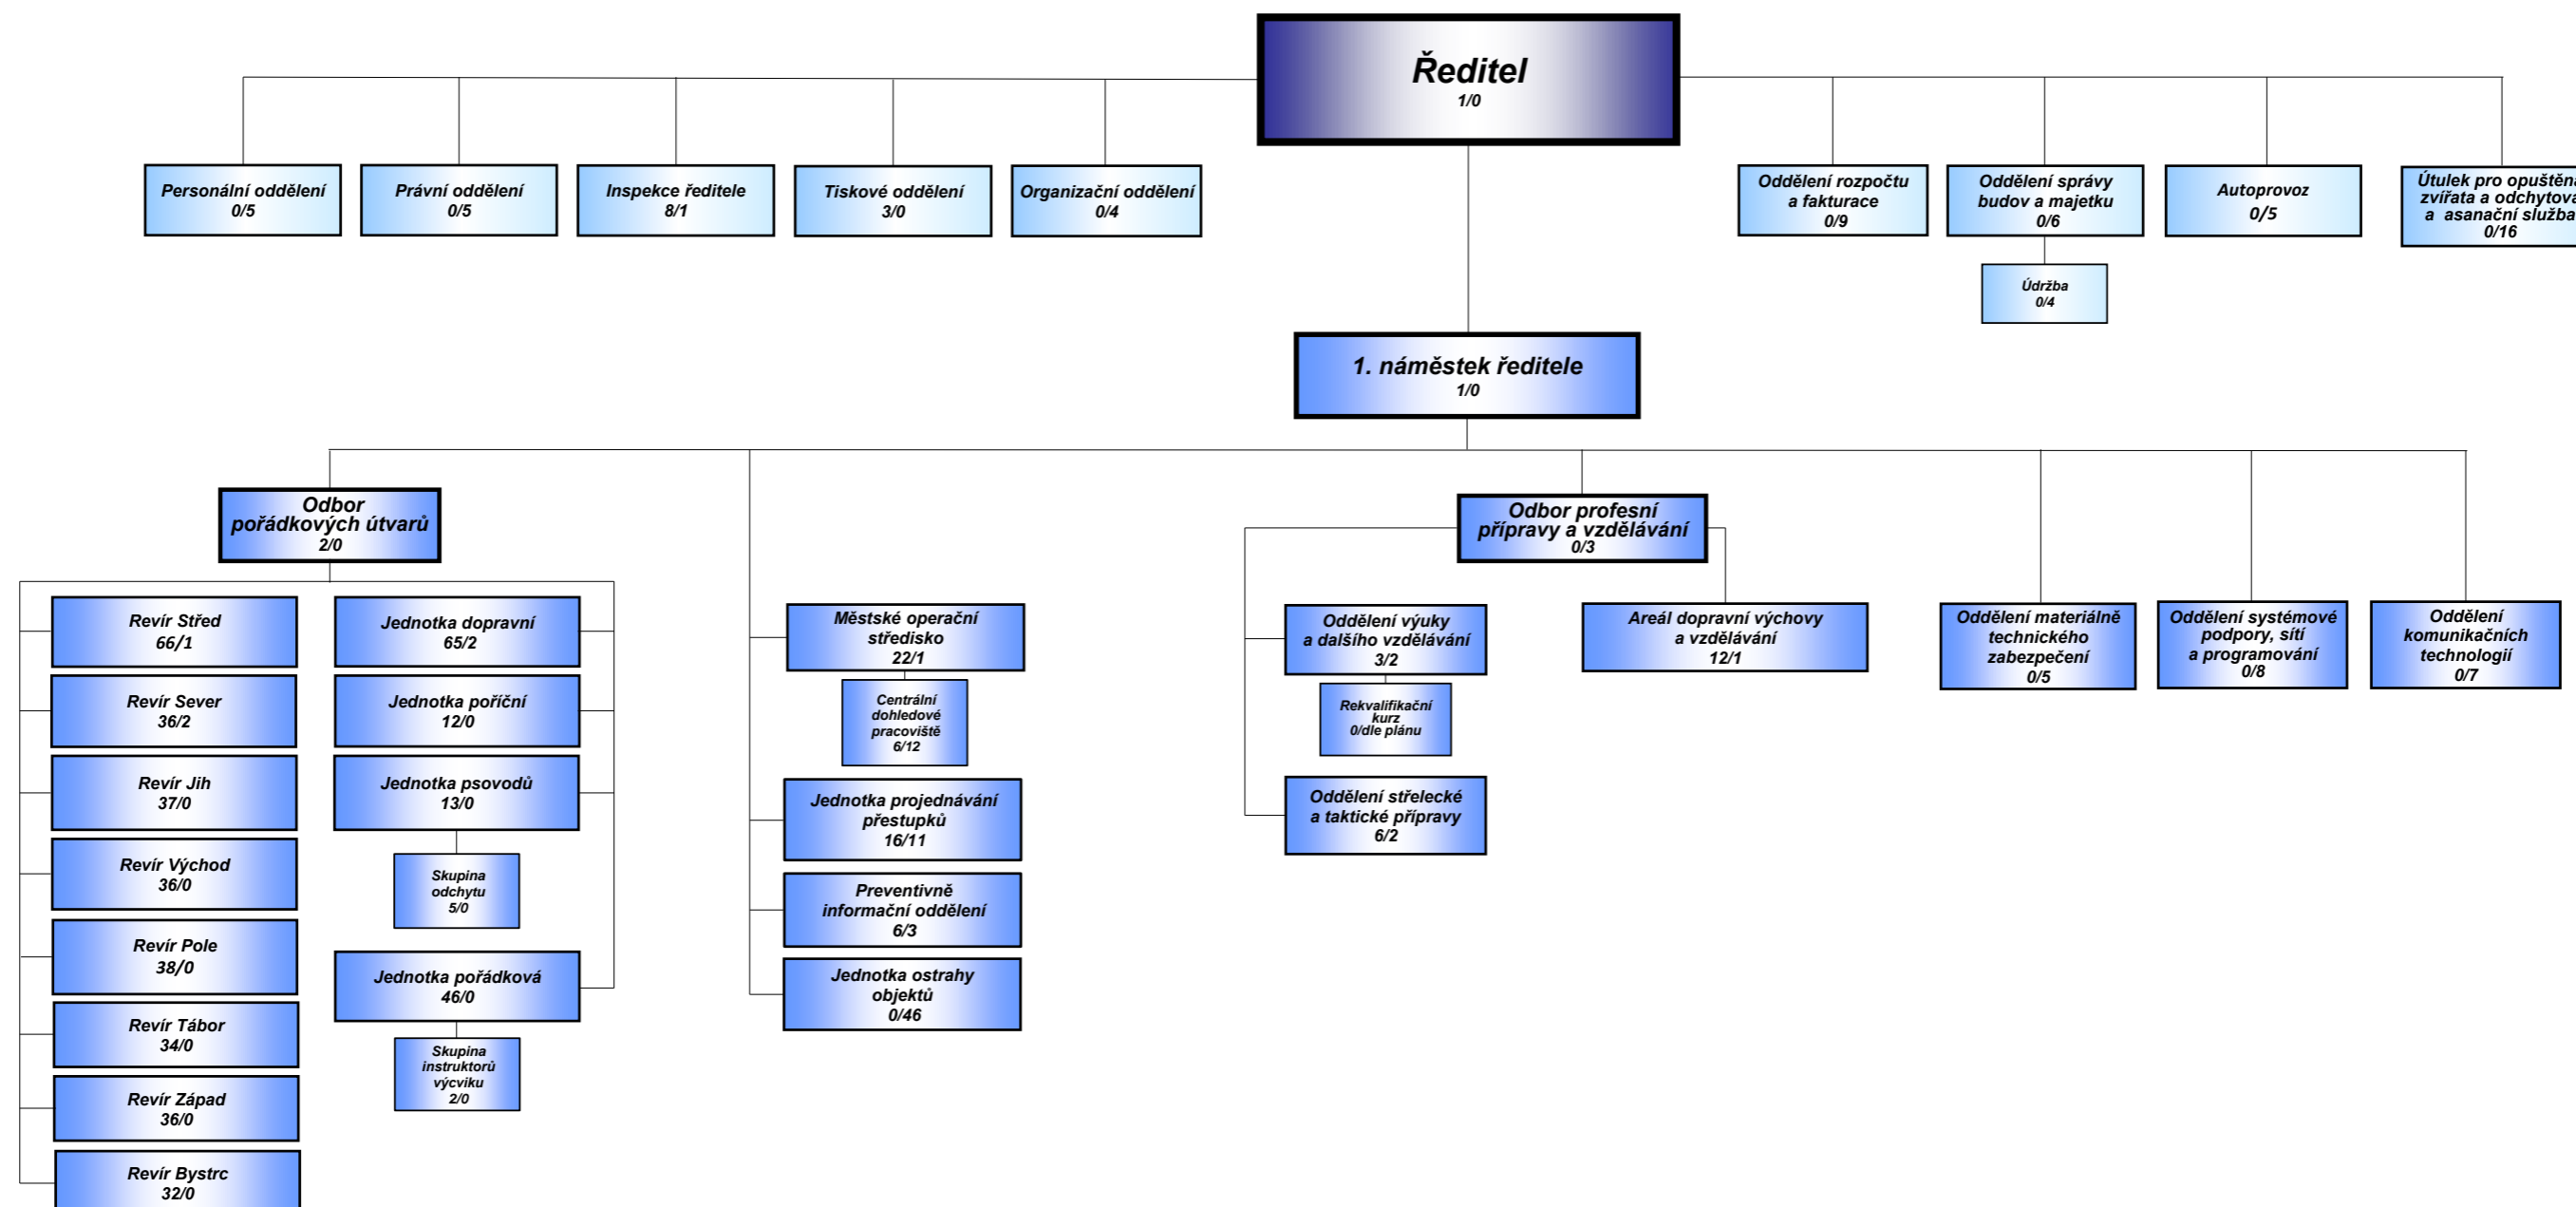

ORGANIZAČNÍ STRUKTURA MP BRNO

funkční místa (počet): strážníci /civilní zaměstnanci

počet funkčních míst - strážníci: 544
 počet funkčních míst - civilní zaměstnanci: 161
 zaměstnanci MP Brno celkem: 705