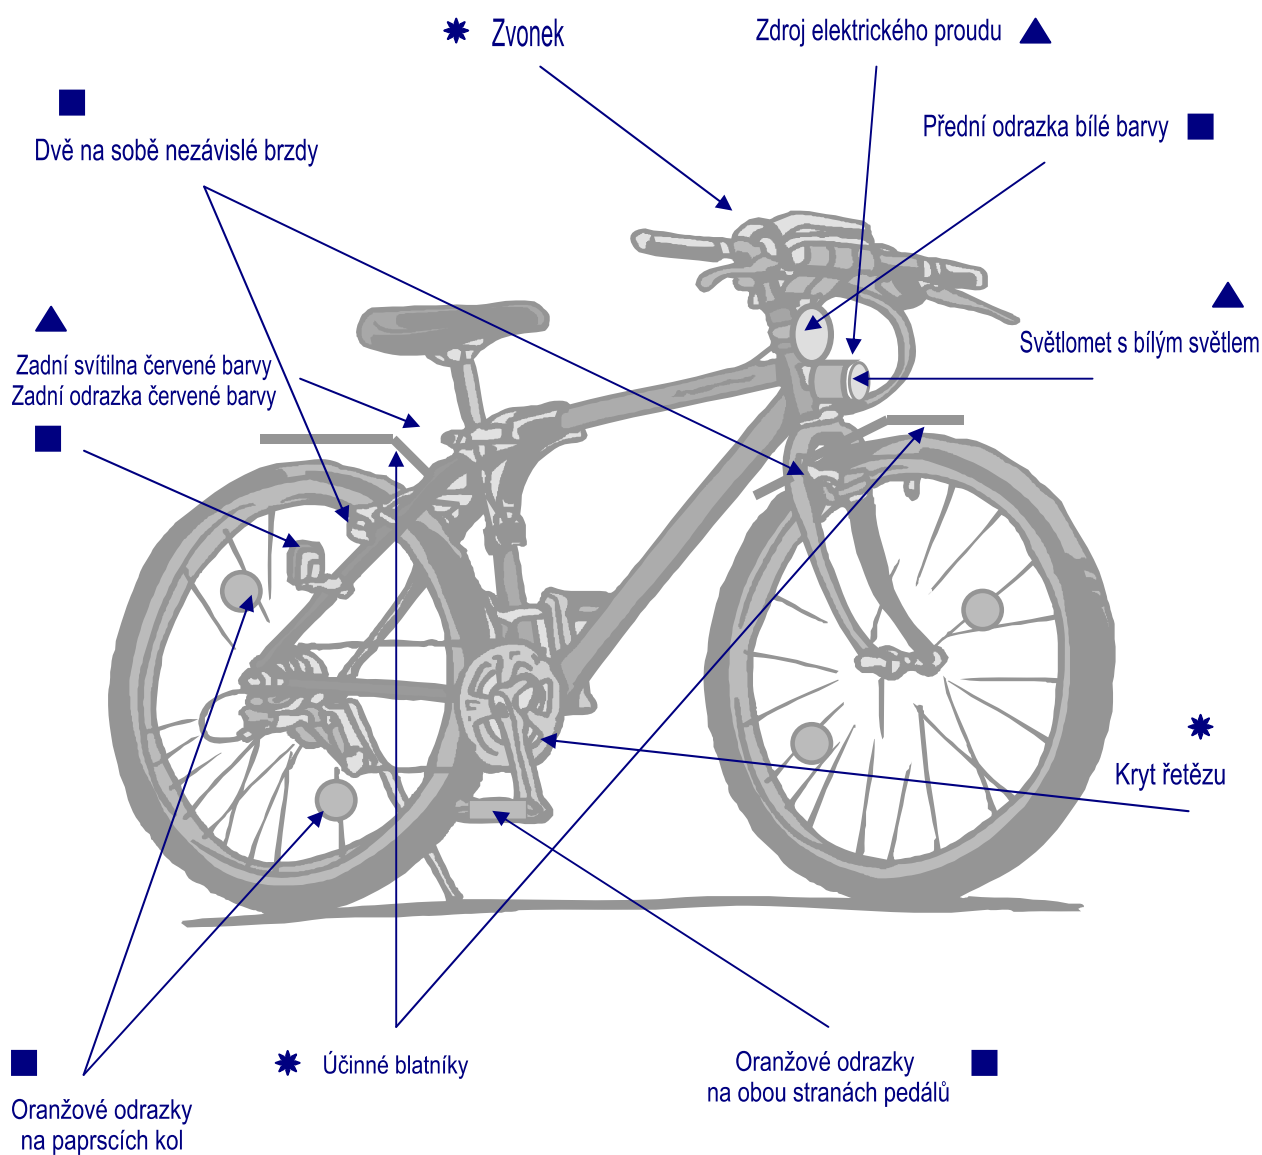

VÝBAVA JÍZDNÍHO KOLA

Přilba je povinná pro cyklistu do 18 let,

ale život zachrání v každém věku!!!

Povinné vybavení

Vybavení pro jízdu za snížené viditelnosti

Doporučené vybavení

Před jízdou zkontroluj všechny důležité součásti na kole !!!